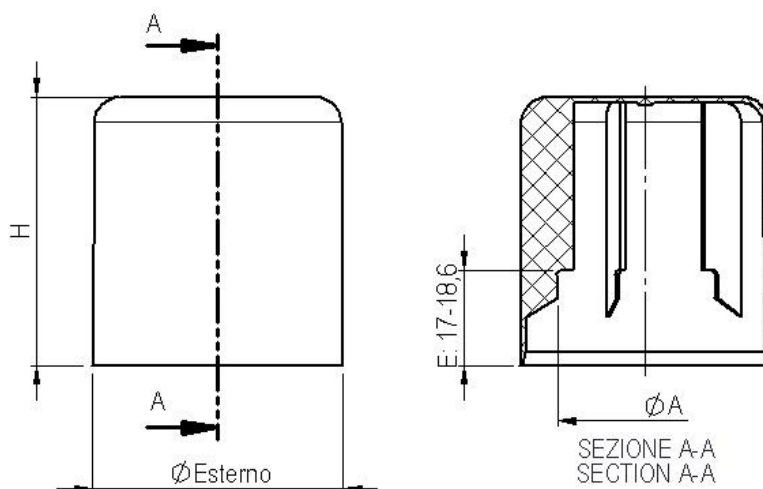

Art. cod. 00705
Descrizione / Description / Description
Cappuccio con nervature raggiato
Cap with ribs, radius
Capsule à nervures, rayonnée

Finitura esterna lucida
Glossy exterior finish
Finition extérieure brillante

Tabella dati tecnici / Technical data table / Tableau données techniques

Ø Esterno (mm)	Altezza H (mm)	Ø Aggancio A (mm)	Finitura esterna	Materiale	Peso (g)
External Ø (mm)	Height H (mm)	Ø Engagement A (mm)	External finish	Material	Weight (g)
Ø Extérieur (mm)	Hauteur H (mm)	Ø D'engagement A (mm)	Finition externe	Matière	Poids (g)
45,0	48,0	31,3	Lucida/Glossy/ Brillante		8,20 ±0,25

Scatola standard (cm)	Sacchetto	Quantità per scatola	Quantità per pallet	Pallet (cm)
<i>Standard box (cm)</i>	<i>Bag</i>	<i>Pcs box</i>	<i>Pcs pallet</i>	<i>Pallet (cm)</i>
<i>Carton standard (cm)</i>	<i>Sachet</i>	<i>Pcs carton</i>	<i>Pcs palette</i>	<i>Palette (cm)</i>
60x40 H:33,5	PE Food contact	550	6600	120x80 H:112