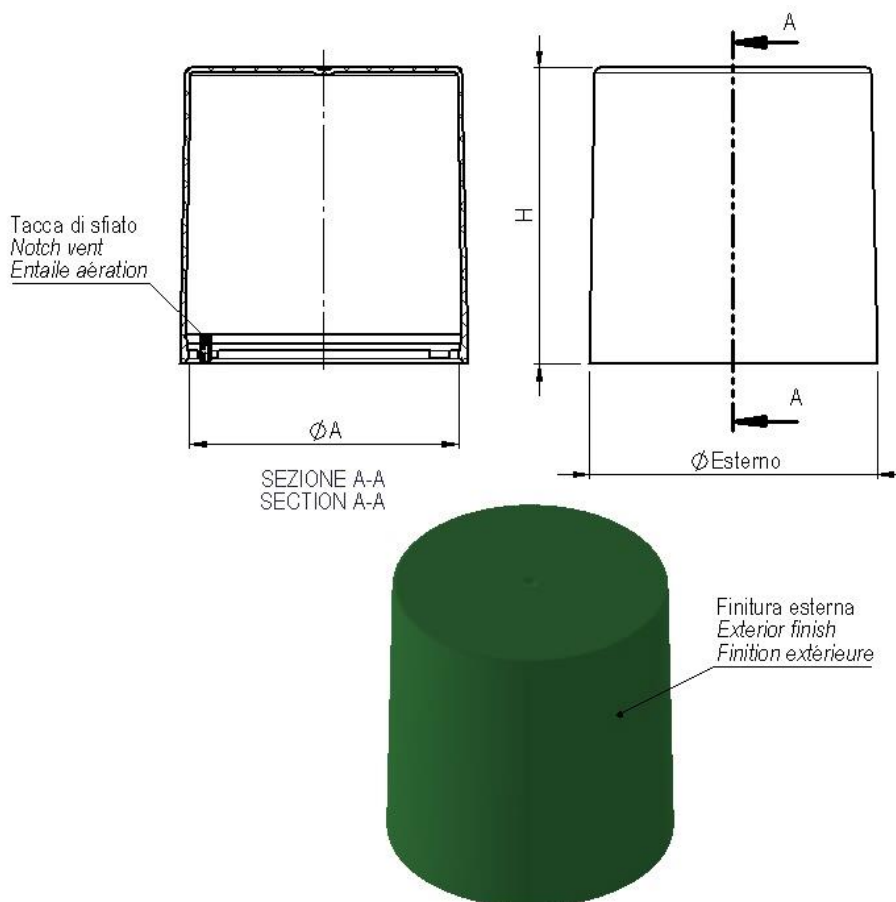

Art. cod. 00882
Descrizione / Description / Description
Cappuccio ø57 satinato
Satin capsule ø57
Gélule satinée ø57

Tabella dati tecnici / Technical data table / Tableau données techniques

 Ø Esterno (mm)	 Altezza H (mm)	 Ø Aggancio A (mm)	 Finitura esterna	 Materiale	 Peso (g)
<i>External ø (mm)</i>	<i>Height H (mm)</i>	<i>ø Engagement A (mm)</i>	<i>External finish</i>	<i>Material</i>	<i>Weight (g)</i>
<i>ø Extérieur (mm)</i>	<i>Hauteur H (mm)</i>	<i>ø D'engagement A (mm)</i>	<i>Finition externe</i>	<i>Matière</i>	<i>Poids (g)</i>
57,30	59	53,70	Satinata/Satin/ Satinée		12,10 ±0,35

Il peso indicato è puramente indicativo e non valido ai fini CONAI.

The weight indicated is purely indicative.

Le poids indiqué est indicatif.

Tabella dati imballaggio-spedizione / Table packing and shipping details / Table données d'emballage-expédition

Scatola standard (cm)	Sacchetto	Quantità per scatola	Quantità per pallet	Pallet (cm)
<i>Standard box (cm)</i>	<i>Bag</i>	<i>Pcs box</i>	<i>Pcs pallet</i>	<i>Pallet (cm)</i>
<i>Carton standard (cm)</i>	<i>Sachet</i>	<i>Pcs carton</i>	<i>Pcs palette</i>	<i>Palette (cm)</i>
60x40 H:33,5	PE Food contact	280	3360	120x80 H:112