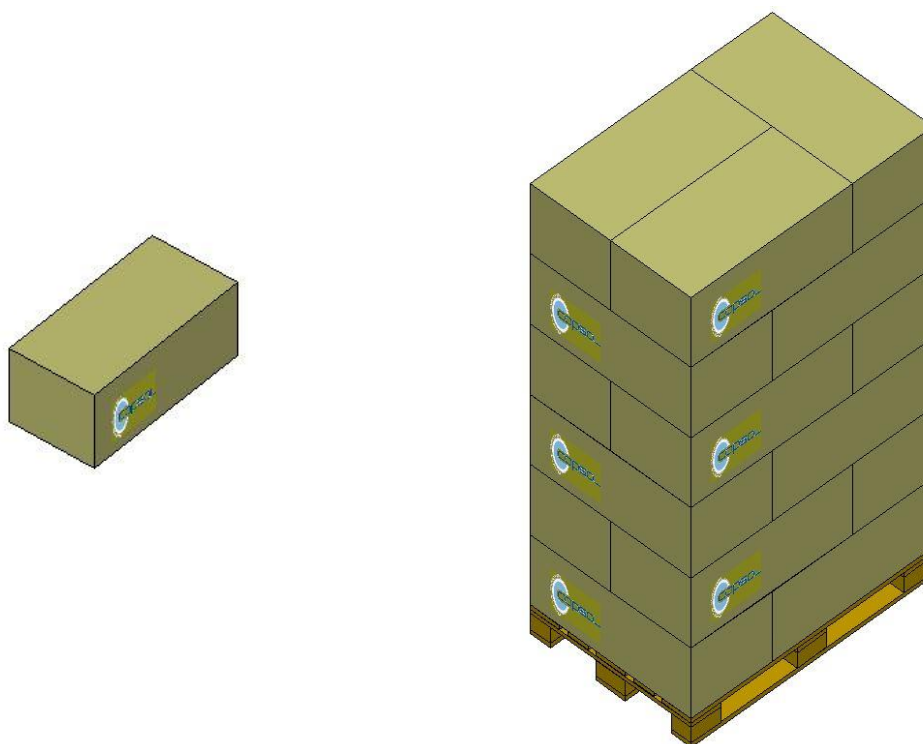

Art. cod. 01430

**Descrizione / Description / Description**
**Capsula D38\_3P TE Tethered con tige**
**D38\_3P TE Tethered cap with stem**
**Capsule D38\_3P TE Tethered avec tige**

 Finitura esterna satinata  
 Satin exterior finish  
 Finition satinée externe

**Tabella dati tecnici / Technical data table / Tableau données techniques**

Tipo filetto	Passo filetto (mm)	N° Principi filetto	Sigillo di garanzia	Materiale	Peso (g)
Thread type	Thread pitch (mm)	N° Thread starts	Tamper evident	Material	Weight (g)
Type filet	Pass de filet (mm)	N° Pass de vis filet	Inviolabilité	Matière	Poids (g)
-	9,0	3	Si/Yes/Oui		3,10 ±0,15

Il peso indicato è puramente indicativo e non valido ai fini CONAI.

The weight indicated is purely indicative.

Le poids indiqué est indicatif.

## Tabella dati imballaggio-spedizione / Table packing and shipping details / Table données d'emballage-expédition

Scatola standard (cm)	Sacchetto	Quantità per scatola	Quantità per pallet	Pallet (cm)
<i>Standard box (cm)</i>	<i>Bag</i>	<i>Pcs box</i>	<i>Pcs pallet</i>	<i>Pallet (cm)</i>
<i>Carton standard (cm)</i>	<i>Sachet</i>	<i>Pcs carton</i>	<i>Pcs palette</i>	<i>Palette (cm)</i>
80x40 H:32	PE Food contact	3500	63000	120x80 H:203,5