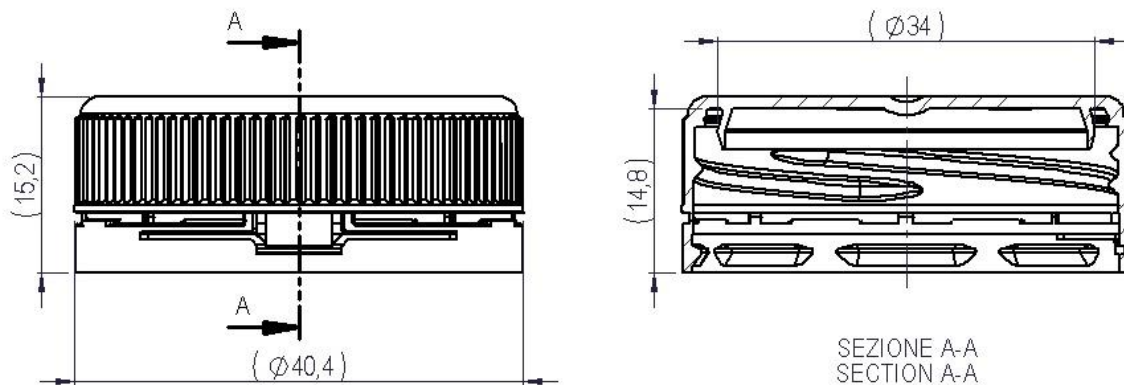

Art. cod. 01430

**Descrizione / Description / Description**
**Capsula D38\_3P TE Tethered con tige**
**D38\_3P TE Tethered cap with stem**
**Capsule D38\_3P TE Tethered avec tige**

 Finitura esterna satinata  
 Satin exterior finish  
 Finition satinée externe

**Tabella dati tecnici / Technical data table / Tableau données techniques**

Tipo filetto	Passo filetto (mm)	N° Principi filetto	Sigillo di garanzia	Materiale	Peso (g)
Thread type	Thread pitch (mm)	N° Thread starts	Tamper evident	Material	Weight (g)
Type filet	Pass de filet (mm)	N° Pass de vis filet	Inviolabilité	Matière	Poids (g)
-	9,0	3	Si/Yes/Oui		3,10 ±0,15

## Tabella dati imballaggio-spedizione / Table packing and shipping details / Table données d'emballage-expédition

Scatola standard (cm)	Sacchetto	Quantità per scatola	Quantità per pallet	Pallet (cm)
<i>Standard box (cm)</i>	<i>Bag</i>	<i>Pcs box</i>	<i>Pcs pallet</i>	<i>Pallet (cm)</i>
<i>Carton standard (cm)</i>	<i>Sachet</i>	<i>Pcs carton</i>	<i>Pcs palette</i>	<i>Palette (cm)</i>
80x40 H:32	PE Food contact	3500	63000	120x80 H:203,5